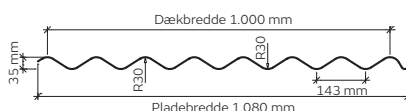

DS Sinus 35-143 (tag- og vægprofil)